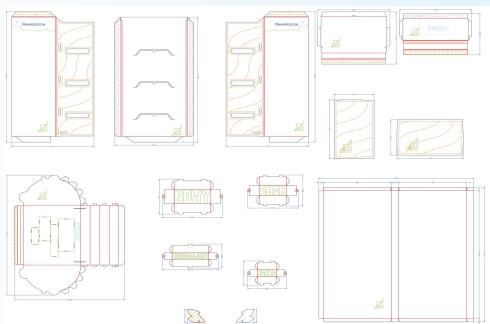

Klejenie i składanie:

Prace ręczne lub za pomocą urządzeń klejących: liniowo i za pomocą plotera

(1,6 mln szt. sklejonych i skompletowanych w 2023r.)